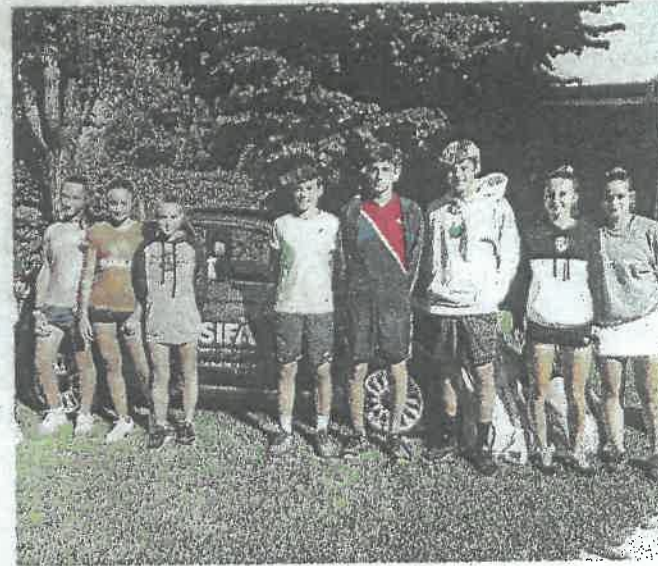

Gazzetta di Reggio

12 Settembre 2019

I PROVINCIALI DI TENNIS

Mazzali e Burani continuano la corsa per il titolo

REGGIO EMILIA. Viaggiano a ritmo serrato ed ormai verso le gare più 'altolocate' dei tabelloni open i 62esimi Campionati Provinciali di tennis, con ancora i tabelloni giovanili e di Quarta categoria a farla da padrone. su tutti e quattro i circoli di Ct Reggio, Ct Albinea, Cere e Ct Tricolore presso il Circolo Onde Chiare.

Nel seeding femminile di Quarta categoria si interrompe la striscia vincente delle allieve della maestra Sabrina Cantoni con l'uscita di scena di Manuela Neroni (4.3, Ct Tricolore) ad opera di Silvia Borgonovi (4.2, Cere) per 7/5 6/1, sconfitta subito riscattata dalla compagna di club Simona Bottazzi (4.2, Ct Tricolore) ai danni di Si-

mona Rizzi (4.4, Ct Reggio) per 6/3 6/2.

Nel tabellone maschile NC belle e combattute vittorie di Romano Mazzali (Ct Reggio) su Claudio Cagnoli (San Martino Sport) per 6/3 6/4 e di Luca Burani (Sportissima Scandiano) su Stefano Cilloini (Ct Tricolore) per 6/3 6/3.

Nel tabellone Under 10 spiccano le vittorie di Gloria Burani (Ct Albinea) su Eleonora Galeazzi (Ct Rio Saliceto) con un duplice 6/2, di Filippo Zotti (Ct Reggio) sul compagno di club Francesco Sassi per 7/5 7/6 e quella a sorpresa di Mario Tribuzio (Ct Reggio) sul compagno di club Brando Beretta, neofinalista nazionale a squadre in Coppa Province, per 1/6

Alcuni dei talenti del Ct Reggio protagonisti ai provinciali

6/48/6, dopo una "battaglia da fondocampo" di quasi due ore.

Nel tabellone Under 12 successi di Marco Modena (Ct Albinea) su Vittorio Aguzzoli (Ct Reggio) per 6/0 6/1 e di Andrea Fontanesi (Ct Correggio) su Emanuel Prati (Ct Reggio) per 6/3 3/6 10-5.

Nel seeding Under 14 altra vittoria albinetana, stavolta di Eugenio Leonardo Contin, nei confronti di Enri-

co Virgilio Rossi (Beriv Multi-sport) per 6/2 2/6 10-5, seguita da quella di Michele Ornati (San Martino Sport) su Nicolas Schaefer (Ct Reggio) per 6/3 6/2.

Da oggi entreranno in campo diversi match del tabellone Open con turni serali previsti con inizio alle ore 20.

Gli orari di gioco ed i tabelloni dei Campionati potranno essere visionabili su www.amicotennis.com

© BY NC ND ALCUNO DIRITTO RISERVATO