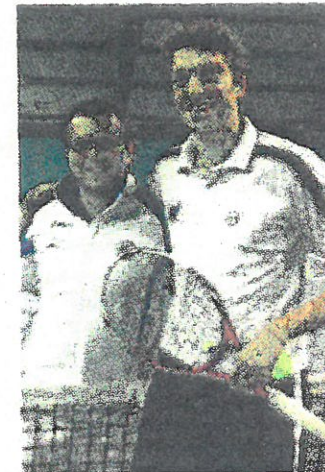

Nel gruppo A grande successo interno del Ct Reggio B, che

ha passato il turno dopo aver superato 3-1 il Tc Cavriago; avanti anche il Ferrante Gonzaga A, impostosi 0-3 sui campi del Cere B.

Nel gruppo B scivolone interno del Tricolore B, sconfitto 1-2 ad opera della Sportissima Scandiano A: ad ogni modo, entrambe le squadre possono brindare alla qualificazione. Nell'altra sfida, il Ferrante Gonzaga B ha riportato una significativa ma inutile vittoria casalinga: 2-1 ai danni del San Biagio Castelnuovo Sotto.

Quanto al raggruppamento C, la vera sorpresa è rappresentata dall'eliminazione del titolato Cere A. Esulta invece il Ct

Albinea, che ha staccato il biglietto per i quarti dopo l'affermazione interna sulla Sportissima B (2-1); e avanza pure il Ct Appennino A, che ha ospitato la Pol. Rubiera ottenendo una rotonda vittoria 3-0.

Ora, il quadro delle qualificate ai quarti di finale si completa con le due teste di serie: si tratta di Ct Reggio A e Ct Tricolore A che, come tali, hanno saltato la prima fase a gironi.

I quarti di finale si giocheranno martedì 15 marzo, dalle ore 19: semifinali al Ct Reggio martedì 22, mentre la finalissima è prevista sempre a Canali per la giornata di sabato 2 aprile. (n.r.)

De Vecchi e Carmona